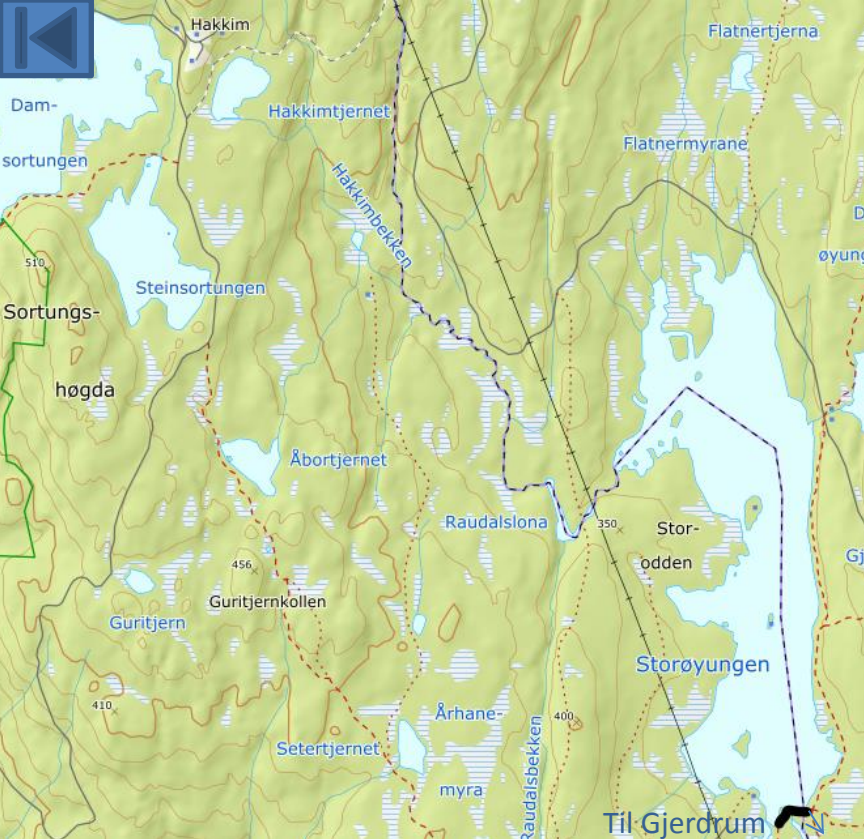

# Dammer i Nittedal

Bruksanvisning:

Stort skjermbilde Ctrl + L (på PC)

Navigering bilde for bilde ↓↑

Direkte til dam – klikk på link

Tilbake til forside 

Vrangen

PKG

# Damsortungen