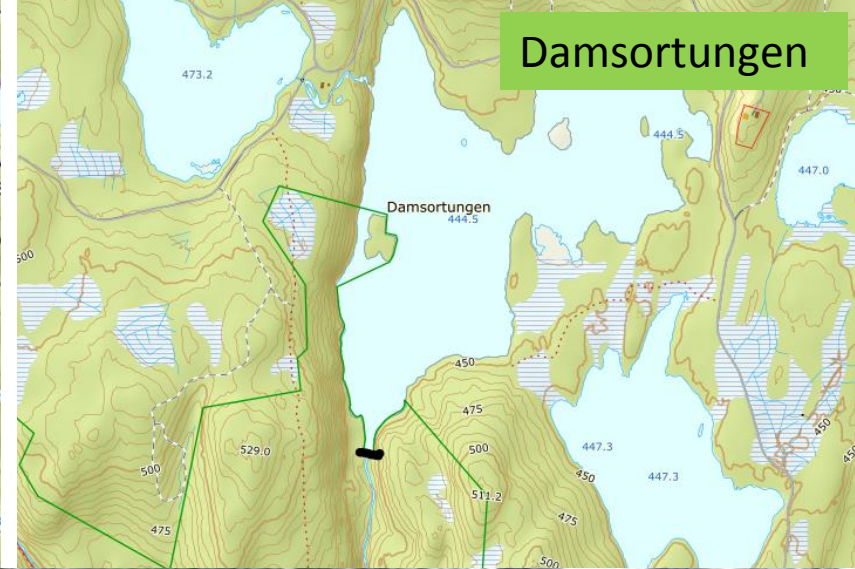

# Dammer i Nittedal

Bruksanvisning:

Stort skjermbilde Ctrl + L (på PC)

Navigering bilde for bilde ↓↑

Direkte til dam – klikk på link

Tilbake til forside 

Vrangen

PKG

# Damsortungen