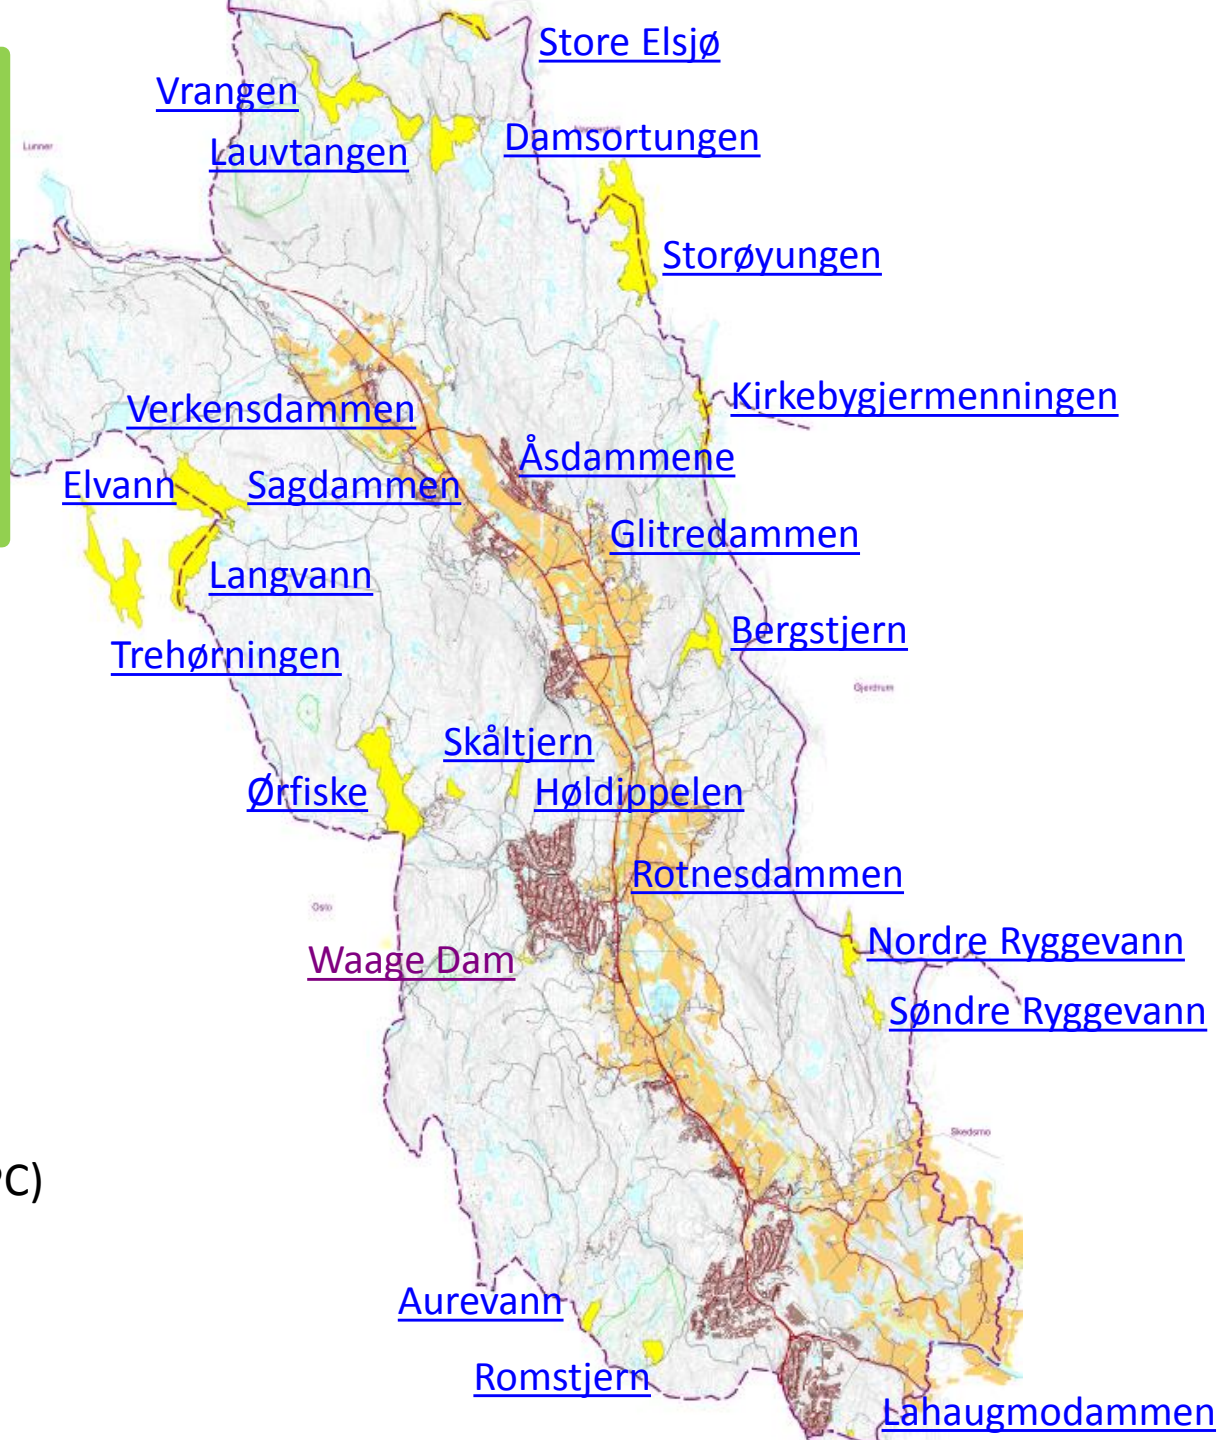

# Dammer i Nittedal

Bruksanvisning:

Stort skjermbilde Ctrl + L (på PC)

Navigering bilde for bilde ↓↑

Direkte til dam – klikk på link

Tilbake til forside 

Vrangen

PKG

# Damsortungen

# Storøyungen

Kjentmannsmerket