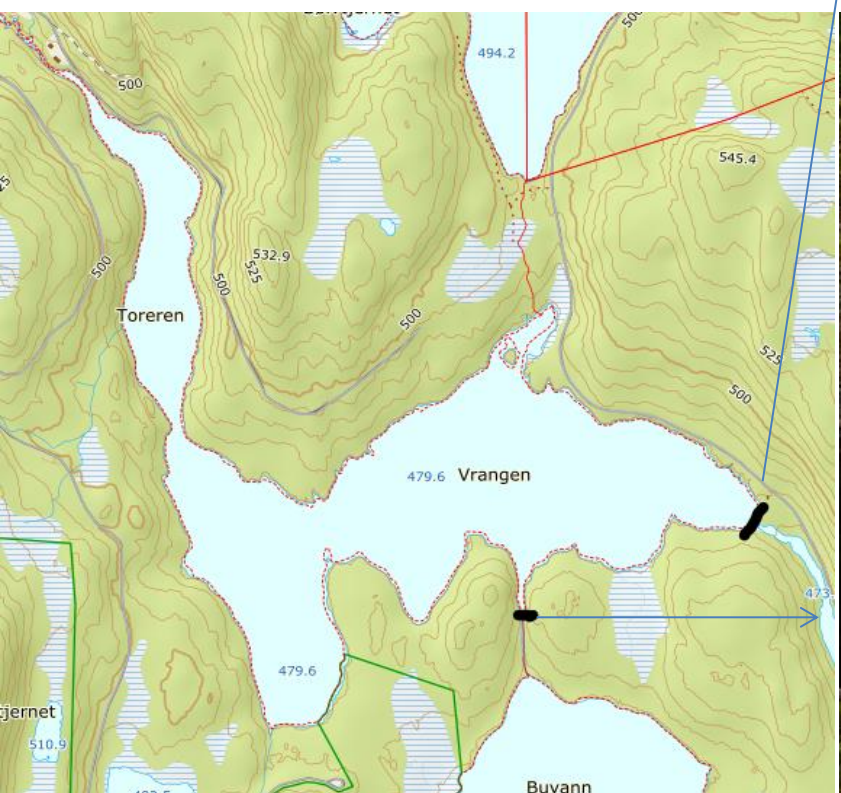

# Dammer i Nittedal

Bruksanvisning:

Stort skjermbilde Ctrl + L (på PC)

Navigering bilde for bilde ↓↑

Direkte til dam – klikk på link

Tilbake til forside 

Vrangen

PKG

# Damsortungen