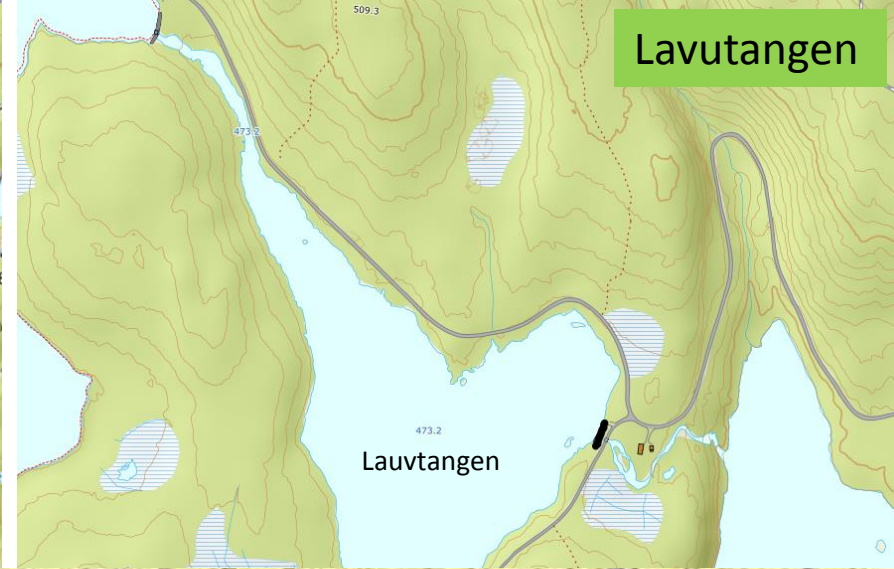

# Dammer i Nittedal

Bruksanvisning:

Stort skjermbilde Ctrl + L (på PC)

Navigering bilde for bilde ↓↑

Direkte til dam – klikk på link

Tilbake til forside 

Vrangen

PKG

# Damsortungen