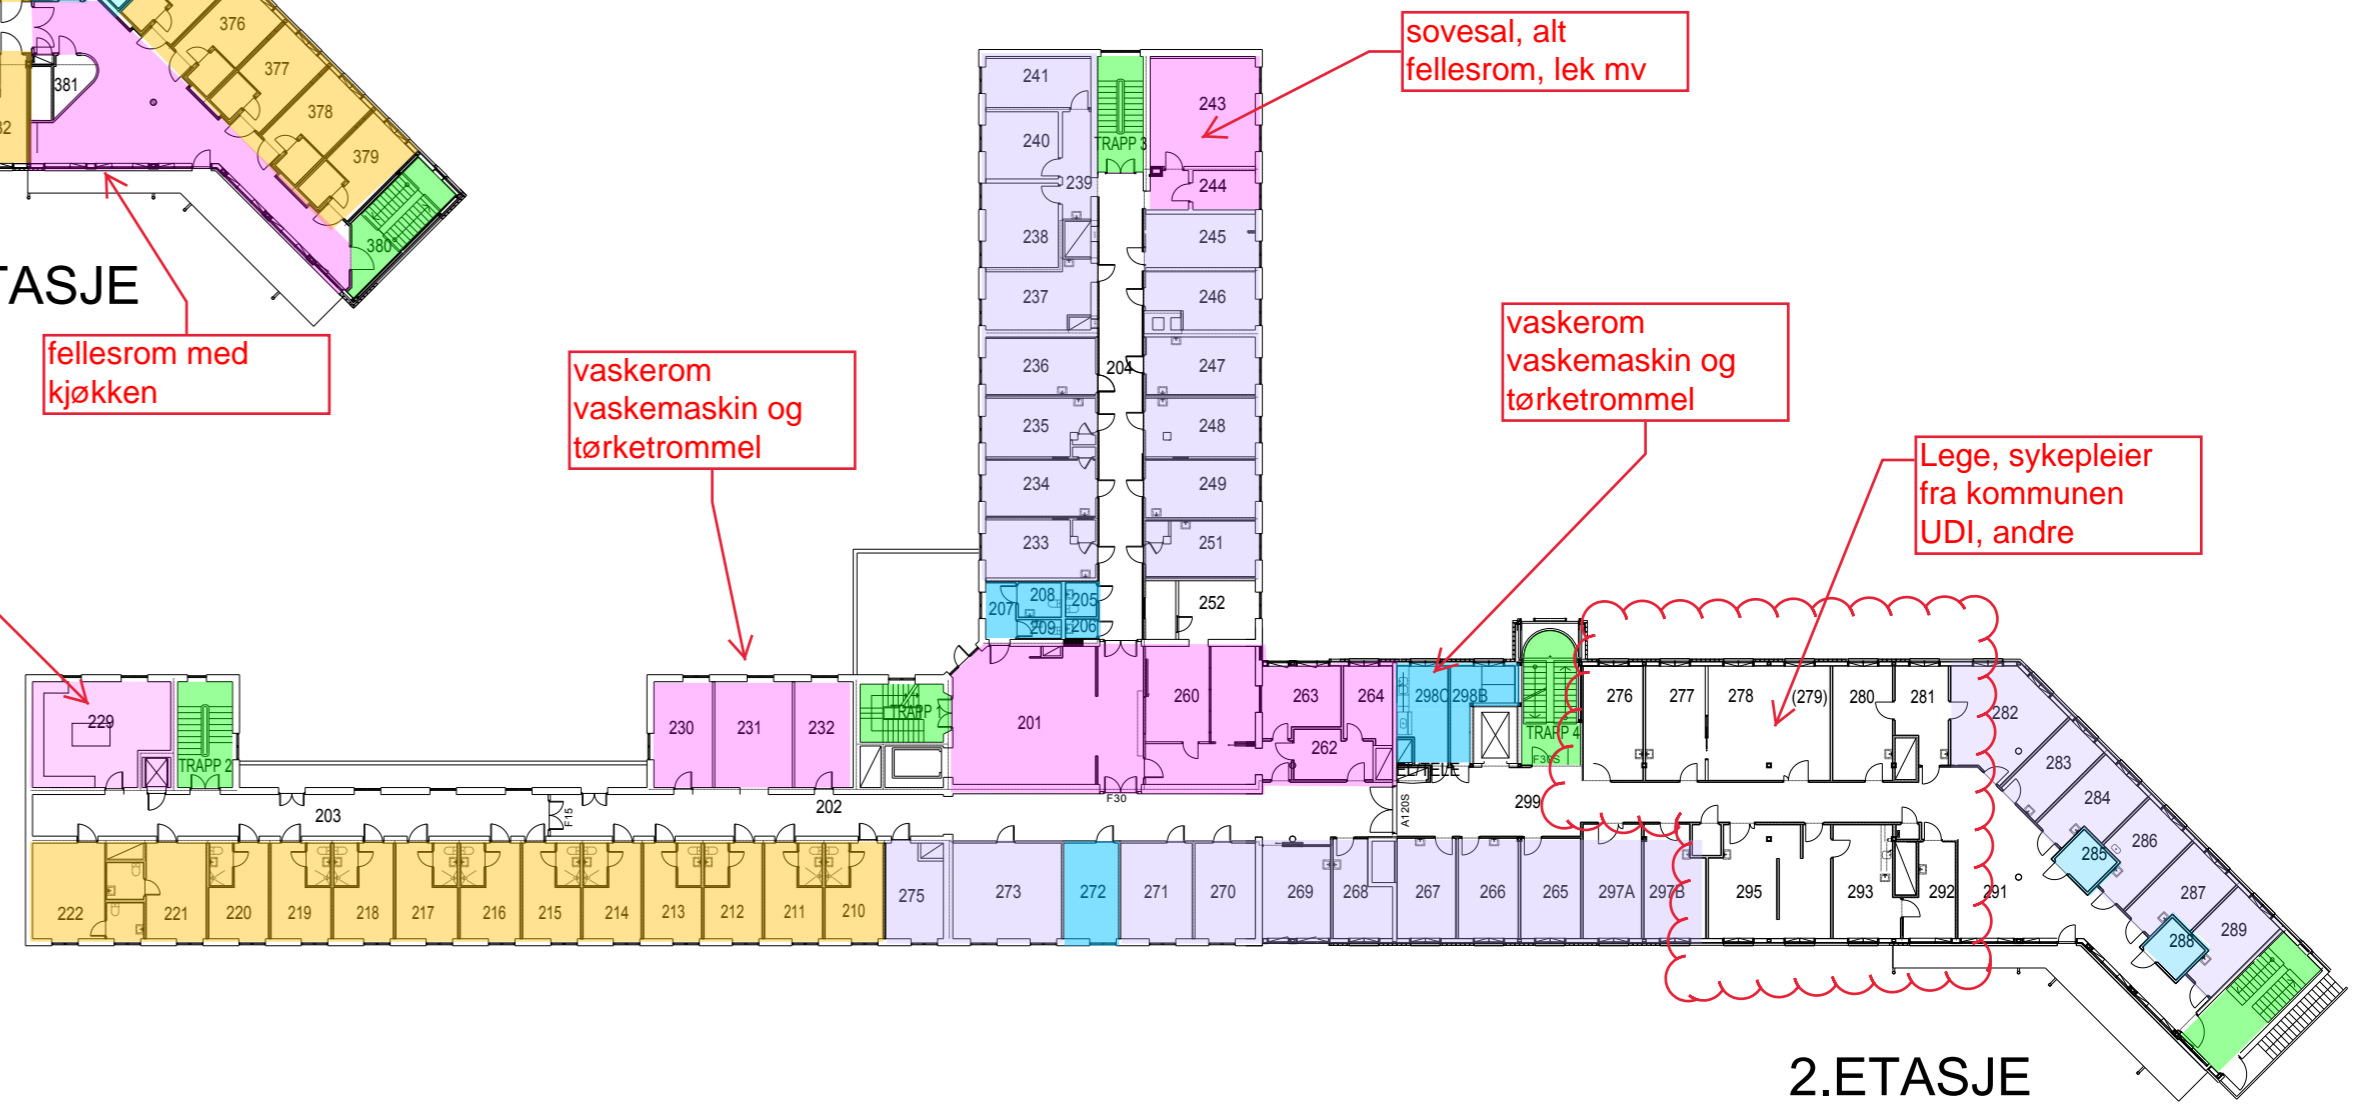

Glittre - Flyktningmottak 2022

- Isolat
- Sosiale soner/vaskerom/bespisning
- Rom med bad/wc
- 2x2 rom bad/wc
- Rom med wc/bad i nærheten
- Wc/bad

Plan	rom m Bad/wc	Familierom m bad & wc	2x2 Rom med bad/wc	rom uten eget bad	isolat rom	sum areal sovesal. (5m2/pers)	adm/kontor
U					6	200	11
1	10	2				358	1
2	11	2		31		34	
3	18	9	23	2		34	
4	18	8	23	2		68	
5						77	
sum Rom	57	21	46	35	6	771	12
personer/rom	3	4	3	3	1	5	
Sum Personer	171	84	138	105	6	154	
sum personer på rom	504						
sum totalt inkl sovesal	658						

5. ETASJE

4. ETASJE

3. ETASJE

2. ETASJE

1. ETASJE

U. ETASJE

TEKNISK KJELLER