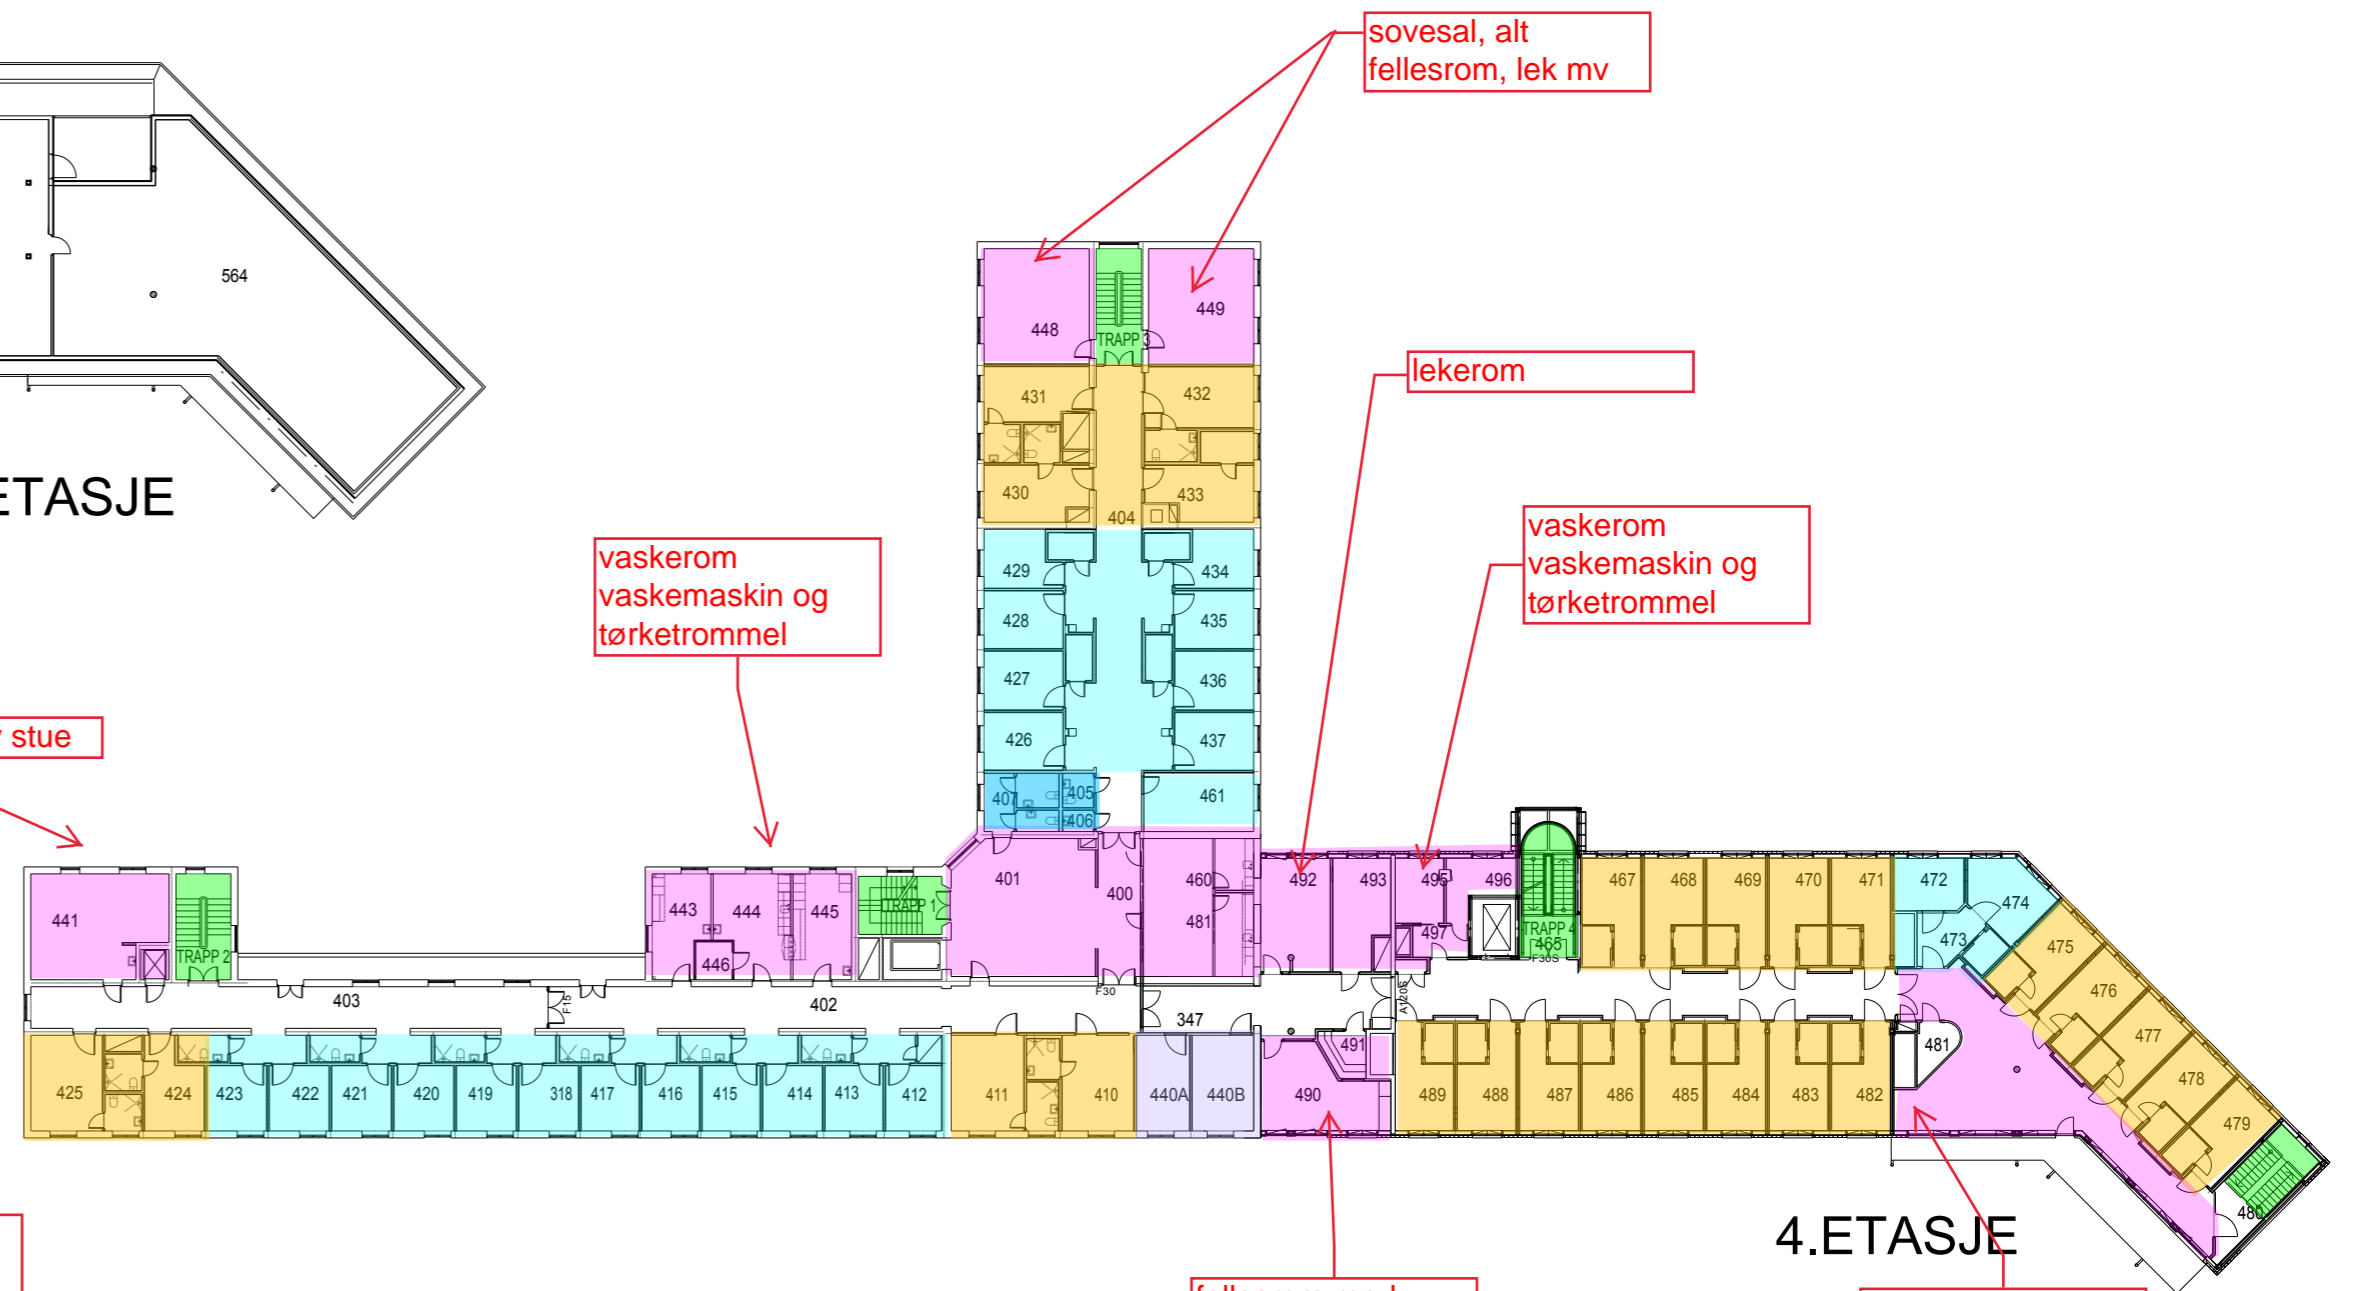

Glittre - Flyktningmottak 2022

- Isolat
- Sosiale soner/vaskerom/bespisning
- Rom med bad/wc
- 2x2 rom bad/wc
- Rom med wc/bad i nærheten
- Wc/bad

Plan	rom m Bad/wc	Familierom m bad & wc	2x2 Rom med bad/wc	rom uten eget bad	isolat rom	sum areal sovesal. (5m2/pers)	adm/kontor
U					6	200	11
1	10	2				358	1
2	11	2		31		34	
3	18	9	23	2		34	
4	18	8	23	2		68	
5						77	
sum Rom	57	21	46	35	6	771	12
personer/rom	3	4	3	3	1	5	
Sum Personer	171	84	138	105	6	154	
sum personer på rom	504						
sum totalt inkl sovesal	658						

5. ETASJE

4. ETASJE

3. ETASJE

2. ETASJE

1. ETASJE

U. ETASJE

TEKNISK KJELLER