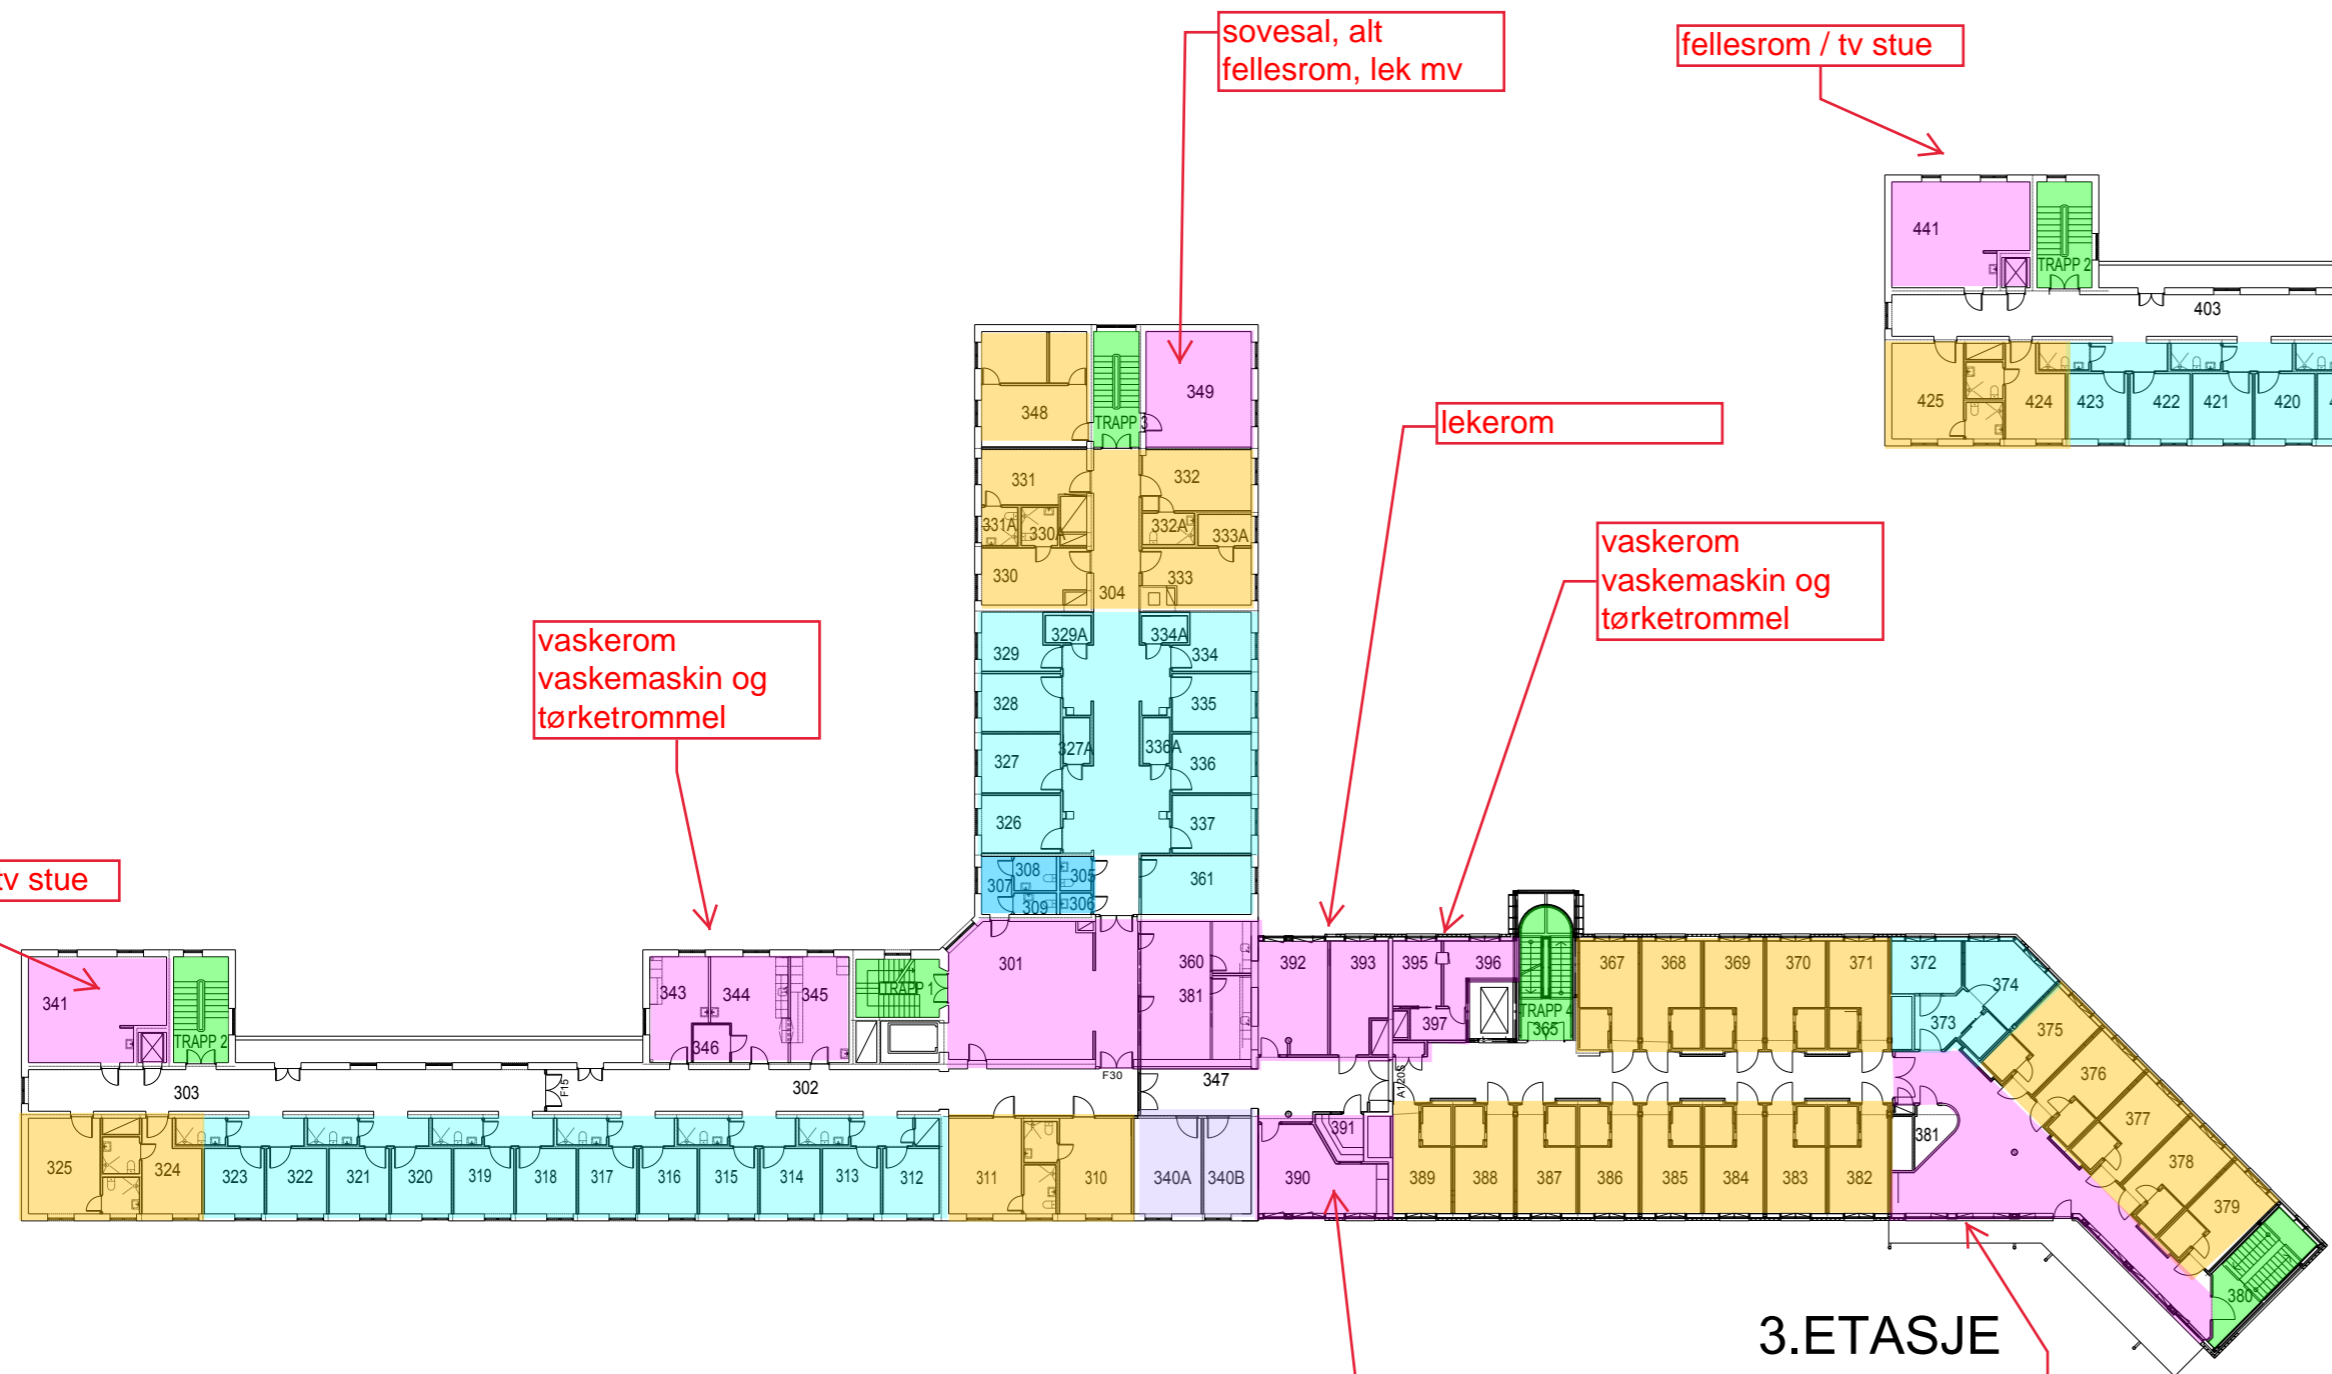

Glittre - Flyktningmottak 2022

- Isolat
- Sosiale soner/vaskerom/bespisning
- Rom med bad/wc
- 2x2 rom bad/wc
- Rom med wc/bad i nærheten
- Wc/bad

Plan	rom m Bad/wc	Familierom m bad & wc	2x2 Rom med bad/wc	rom uten eget bad	isolat rom	sum areal sovesal. (5m2/pers)	adm/kontor
U					6	200	11
1	10	2				358	1
2	11	2		31		34	
3	18	9	23	2		34	
4	18	8	23	2		68	
5						77	
sum Rom	57	21	46	35	6	771	12
personer/rom	3	4	3	3	1	5	
Sum Personer	171	84	138	105	6	154	
sum personer på rom	504						
sum totalt inkl sovesal	658						

5. ETASJE

4. ETASJE

3. ETASJE

2. ETASJE

1. ETASJE

U. ETASJE

TEKNISK KJELLER