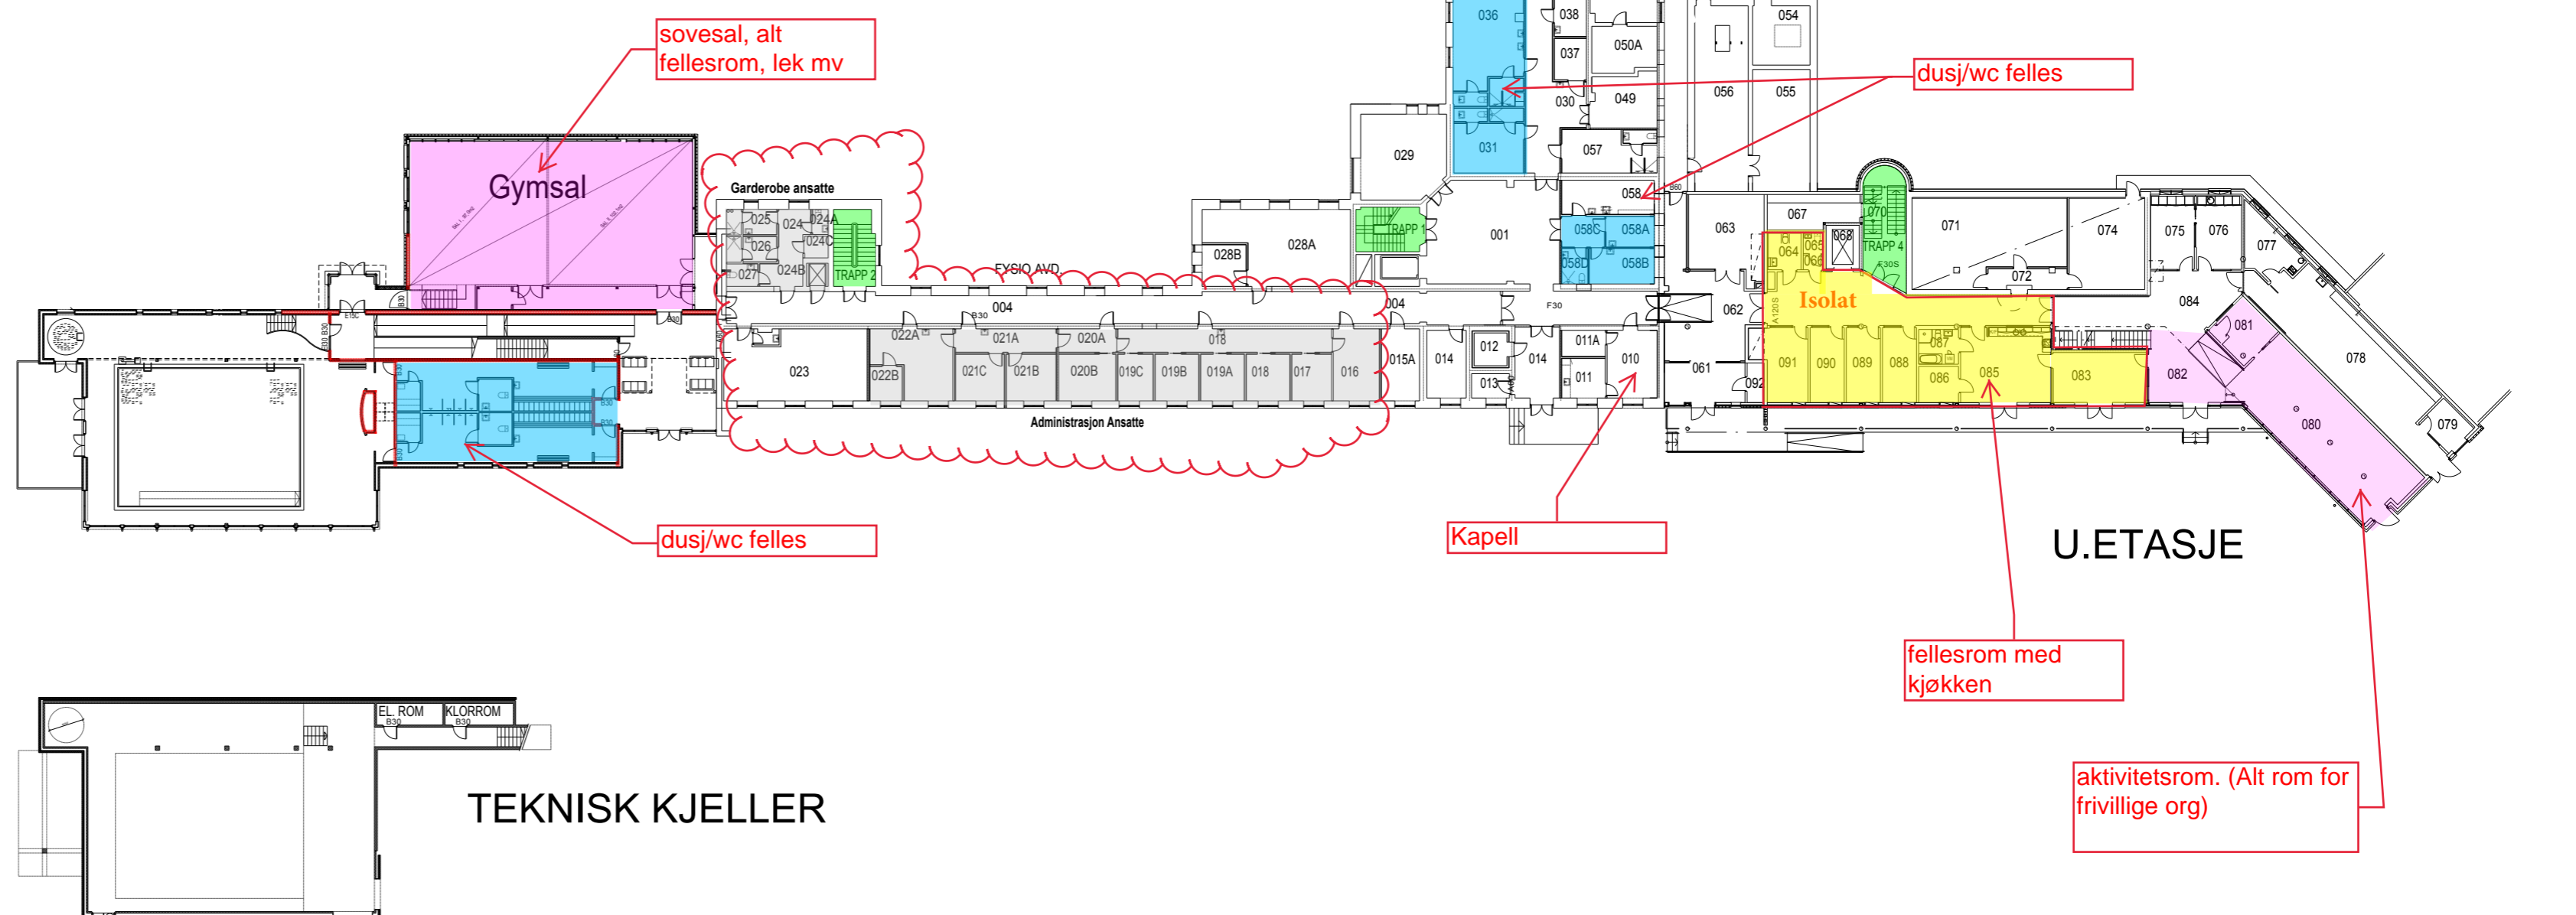

1. ETASJE

U. ETASJE

TEKNISK KJELLER