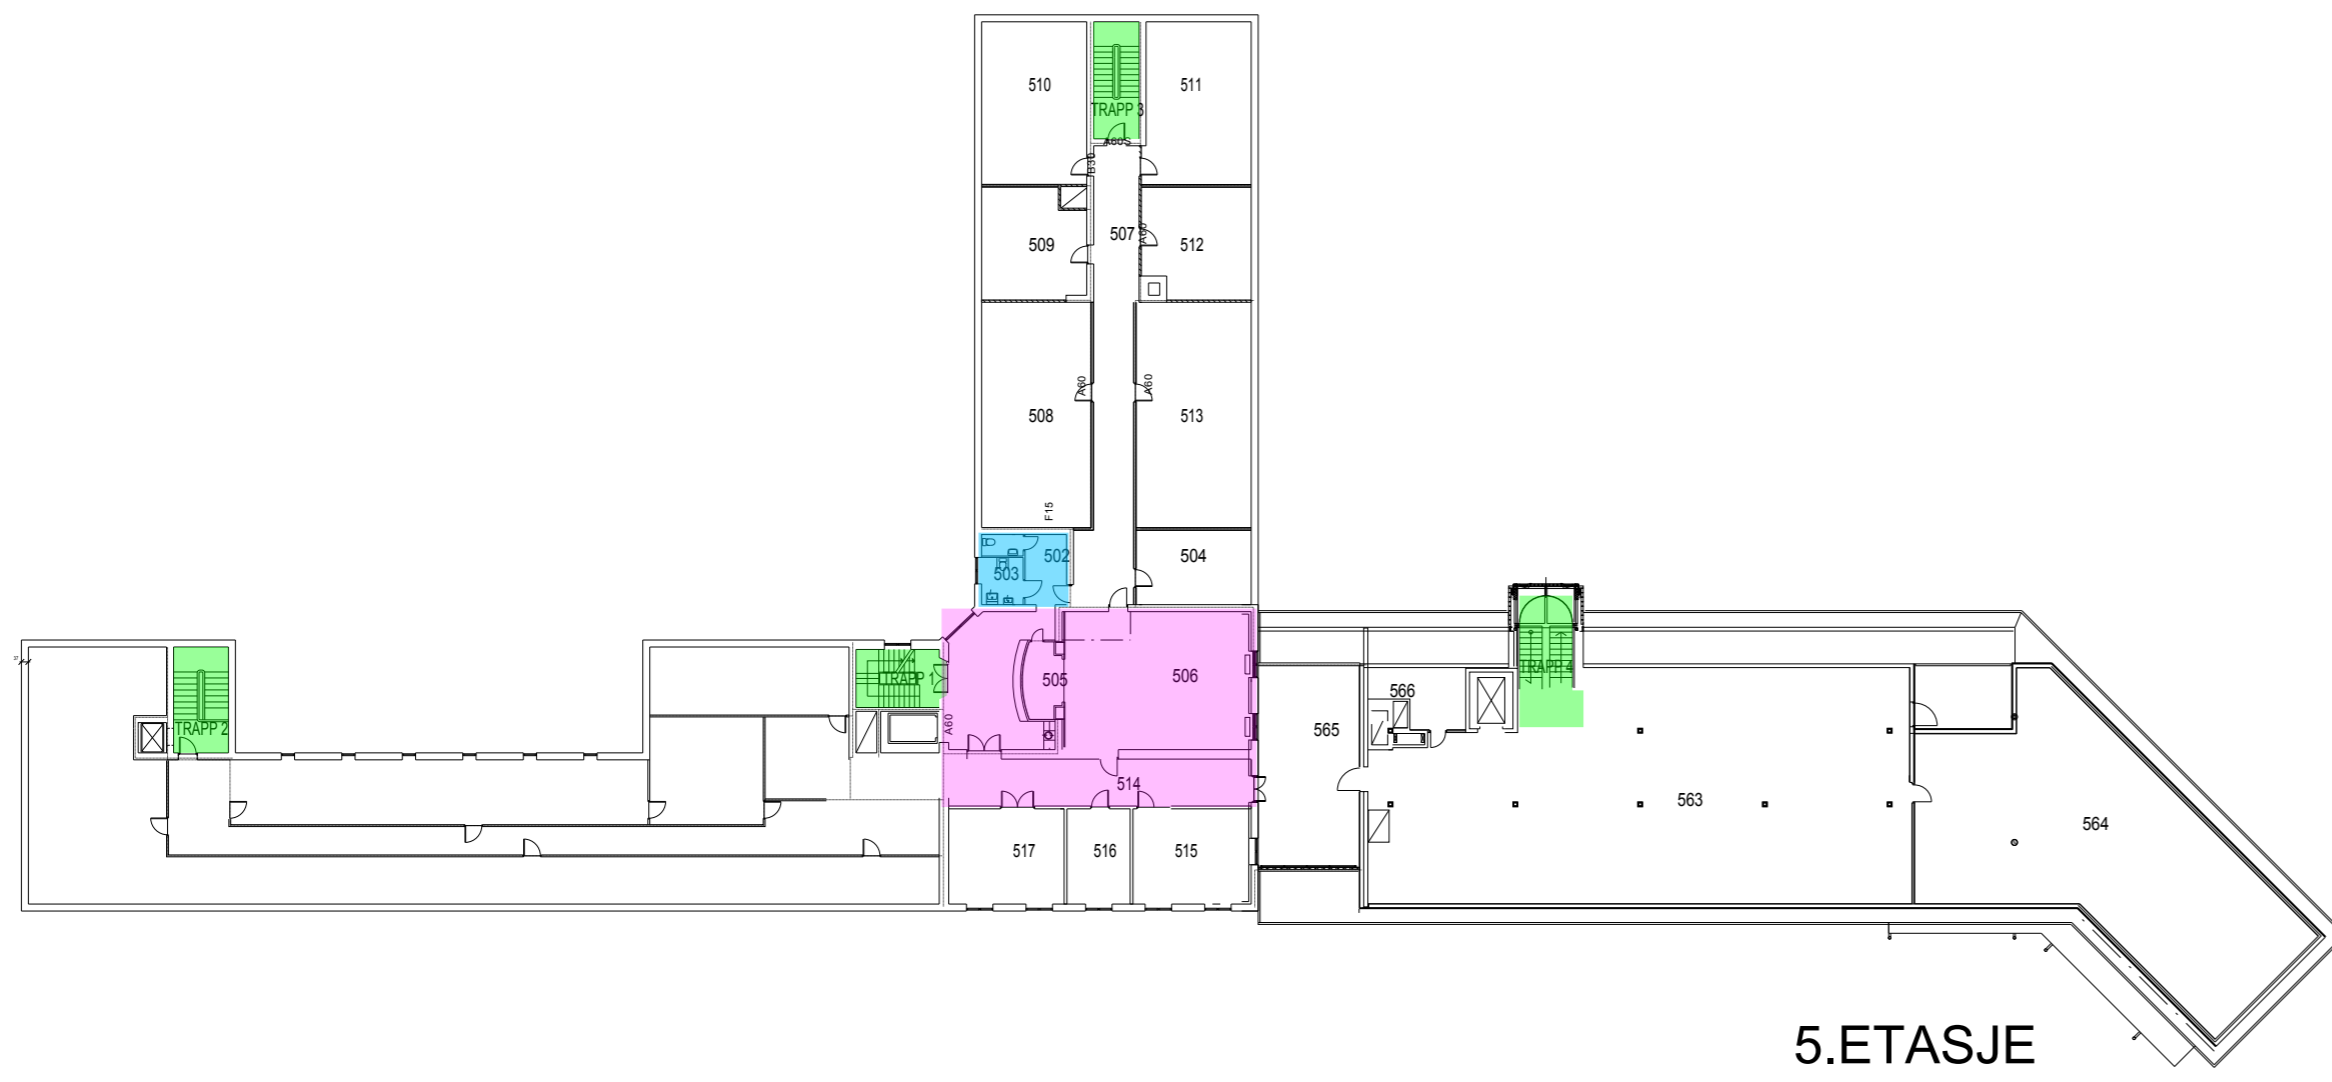

Glittre - Flyktningmottak 2022

- Isolat
- Sosiale soner/vaskerom/bespisning
- Rom med bad/wc
- 2x2 rom bad/wc
- Rom med wc/bad i nærheten
- Wc/bad

Plan	rom m Bad/wc	Familierom m bad & wc	2x2 Rom med bad/wc	rom uten eget bad	isolat rom	sum areal sovesal. (5m2/pers)	adm/kontor
U					6	200	11
1	10	2				358	1
2	11	2		31		34	
3	18	9	23	2		34	
4	18	8	23	2		68	
5						77	
sum Rom	57	21	46	35	6	771	12
personer/rom	3	4	3	3	1	5	
Sum Personer	171	84	138	105	6	154	
sum personer på rom	504						
sum totalt inkl sovesal	658						

5. ETASJE

4. ETASJE

3. ETASJE

2. ETASJE

1. ETASJE

U. ETASJE

TEKNISK KJELLER