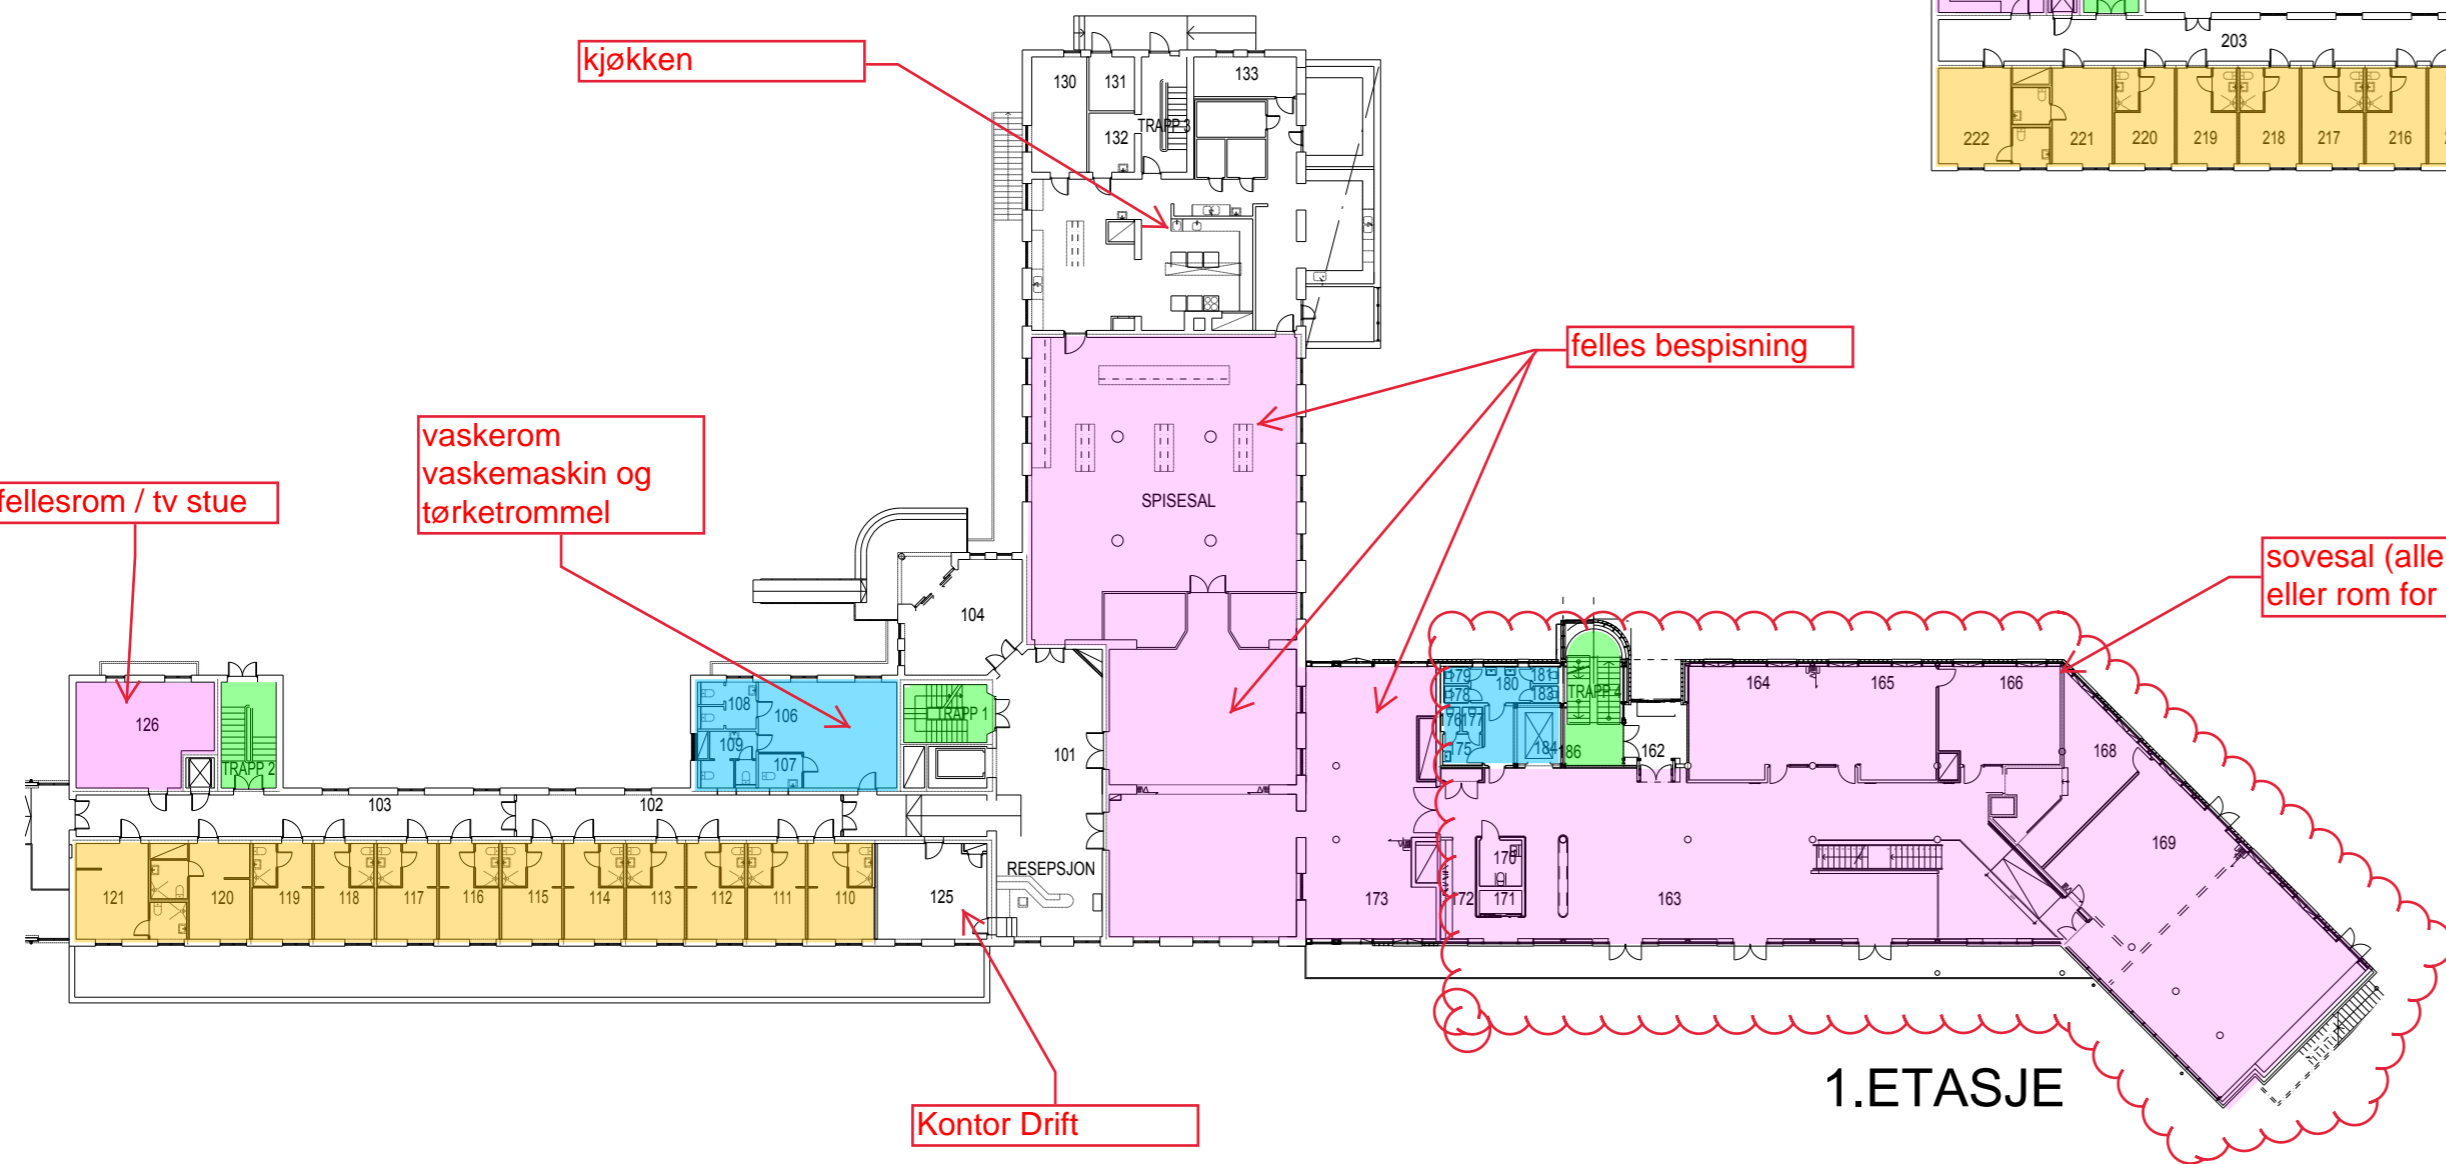

Glittre - Flyktningmottak 2022

- Isolat
- Sosiale soner/vaskerom/bespisning
- Rom med bad/wc
- 2x2 rom bad/wc
- Rom med wc/bad i nærheten
- Wc/bad

Plan	rom m Bad/wc	Familierom m bad & wc	2x2 Rom med bad/wc	rom uten eget bad	isolat rom	sum areal sovesal. (5m2/pers)	adm/kontor
U					6	200	11
1	10	2				358	1
2	11	2		31		34	
3	18	9	23	2		34	
4	18	8	23	2		68	
5						77	
sum Rom	57	21	46	35	6	771	12
personer/rom	3	4	3	3	1	5	
Sum Personer	171	84	138	105	6	154	
sum personer på rom	504						
sum totalt inkl sovesal	658						

5. ETASJE

4. ETASJE

3. ETASJE

2. ETASJE

1. ETASJE

U. ETASJE

TEKNISK KJELLER