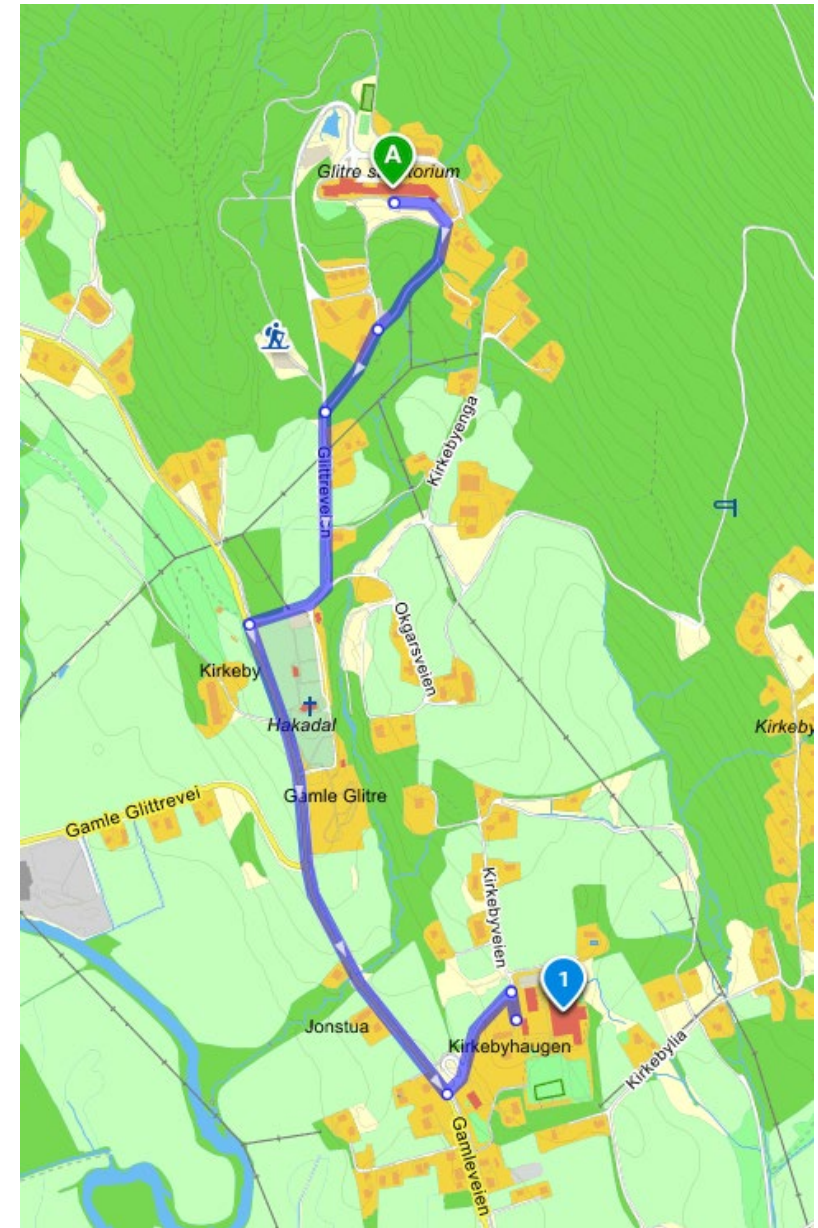

Skole, SFO, Barnehage

Kirkeby skole ligger 1,8km fra Glittre. Det er gang og sykkelveg langs Gamlevegen (Fv402) fra Hakadal kirke og frem til avkjøring fra Gamleveien til skole og SFO.

Det er i dag 341 elever og ca 45 ansatte.

Utover Glittre Barnehage som ligger vegg i vegg med Glittre Mottak, er det flere barnehager i nærområdet som har ledig kapasitet.

Matbutikk, servicefunksjoner

Nærmeste matbutikk ligger 2,2km fra Glittre Mottak. I samme lokale finner du også post og frisør. Det er gang og sykkelvei langs Gamleveien fra Hakadal Kirke

I Rotnes (Nittedal sentrum) er det ellers en rekke butikker og servicefunksjoner som legevakt, rådhus, apotek, kjøpesenter mv og som enkelt kan nås med en busstur fra Glittre på ca 15min.

Rotnes

Nittedal rådhus på Rotnes

Hent flere forslag

Bysykkel
 Stoppesteder
 Salgssteder

I morgen

07:46 - 08:42 55 min	▼
390E	
Fra Klokkertoppen 07:50	
07:56 - 08:52 55 min	▼
390E	
Fra Klokkertoppen 08:00	
08:06 - 09:04 57 min	▼
390	
Fra Klokkertoppen 08:10	
08:36 - 09:34 57 min	▼
390	
Fra Klokkertoppen 08:40	