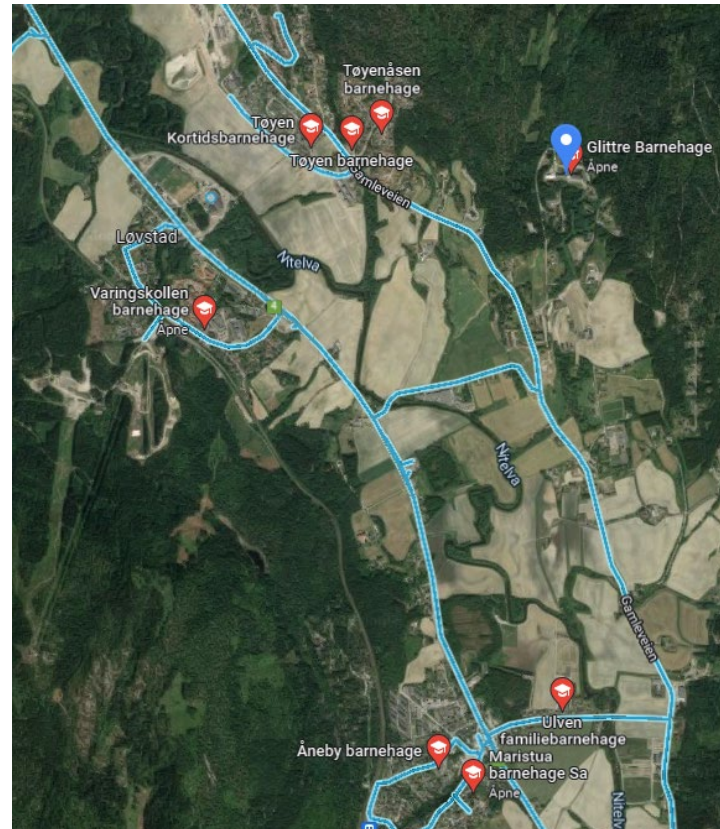

Glittre Mottak

Avstander

Buss

T-bane

Trikk

Tog

Båt

Flytog

Skole, SFO, Barnehage

Kirkeby skole ligger 1,8km fra Glittre. Det er gang og sykkelveg langs Gamlevegen (Fv402) fra Hakadal kirke og frem til avkjøring fra Gamleveien til skole og SFO.

Det er i dag 341 elever og ca 45 ansatte.

Utover Glittre Barnehage som ligger vegg i vegg med Glittre Mottak, er det flere barnehager i nærområdet som har ledig kapasitet.

Matbutikk, servicefunksjoner

Nærmeste matbutikk ligger 2,2km fra Glittre Mottak. I samme lokale finner du også post og frisør. Det er gang og sykkelvei langs Gamleveien fra Hakadal Kirke

I Rotnes (Nittedal sentrum) er det ellers en rekke butikker og servicefunksjoner som legevakt, rådhus, apotek, kjøpesenter mv og som enkelt kan nås med en busstur fra Glittre på ca 15min.

Rotnes

Nittedal rådhus på Rotnes