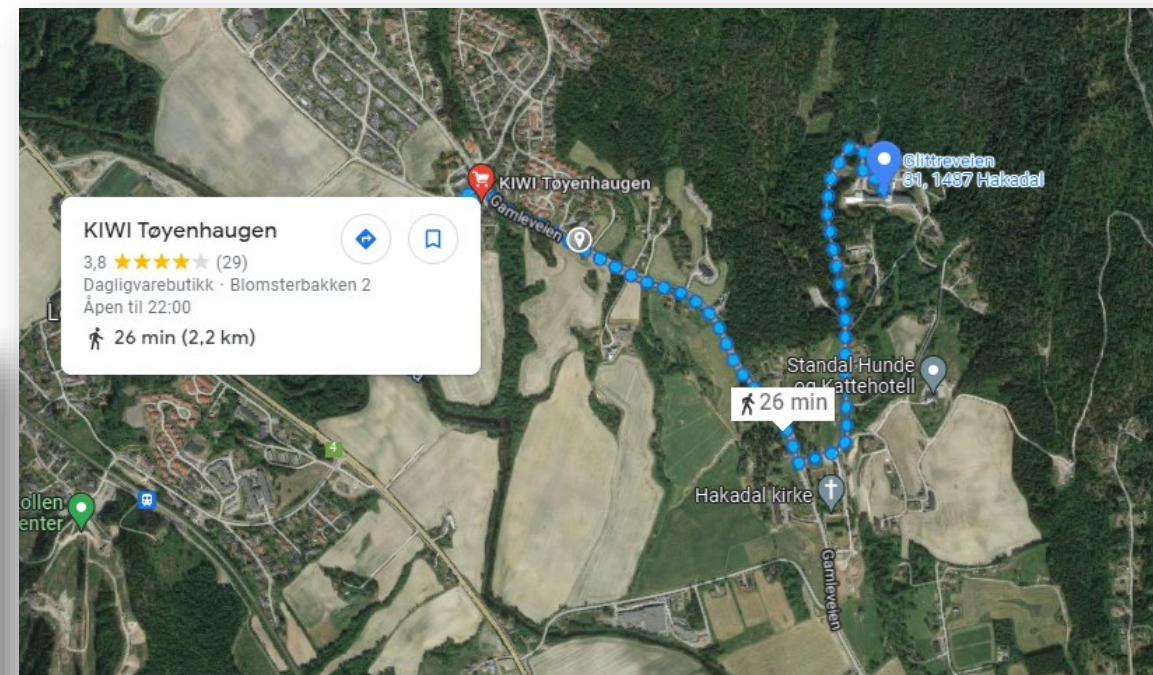

Skole, SFO, Barnehage

Kirkeby skole ligger 1,8km fra Glittre. Det er gang og sykkelveg langs Gamlevegen (Fv402) fra Hakadal kirke og frem til avkjøring fra Gamleveien til skole og SFO.

Det er i dag 341 elever og ca 45 ansatte.

Utover Glittre Barnehage som ligger vegg i vegg med Glittre Mottak, er det flere barnehager i nærområdet som har ledig kapasitet.

Matbutikk, servicefunksjoner

Nærmeste matbutikk ligger 2,2km fra Glittre Mottak. I samme lokale finner du også post og frisør. Det er gang og sykkelvei langs Gamleveien fra Hakadal Kirke

I Rotnes (Nittedal sentrum) er det ellers en rekke butikker og servicefunksjoner som legevakt, rådhus, apotek, kjøpesenter mv og som enkelt kan nås med en busstur fra Glittre på ca 15min.

Rotnes

Nittedal rådhus på Rotnes

Hent flere forslag

Bysykkel
 Stoppesteder
 Salgssteder

I morgen

07:46 - 08:42 55 min	▼
390E	
Fra Klokkertoppen 07:50	
07:56 - 08:52 55 min	▼
390E	
Fra Klokkertoppen 08:00	
08:06 - 09:04 57 min	▼
390	
Fra Klokkertoppen 08:10	
08:36 - 09:34 57 min	▼
390	
Fra Klokkertoppen 08:40	